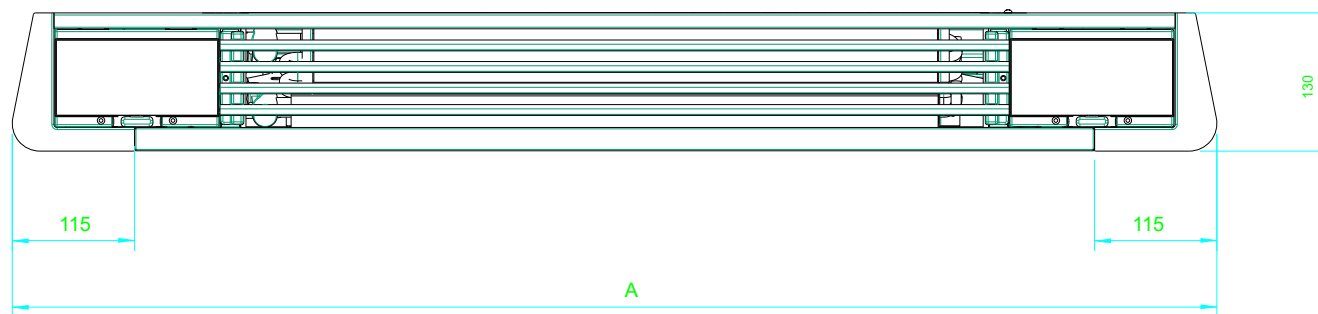

MOD	A
200	735
400	935
600	1135
800	1335
1000	1535

SLS wersja niska - przyłącza bez armatury przyłączeniowej

MOD	A
200	735
400	935
600	1135
800	1335
1000	1535

SLS wersja niska - zawór z siłownikiem, zawór odcinający

MOD	A
200	735
400	935
600	1135
800	1335
1000	1535

SLS wersja niska - zawór 3 dr z siłownikiem, zawór odcinający

MOD	A
200	735
400	935
600	1135
800	1335
1000	1535

SL - przyłącza bez armatury przyłączeniowej

MOD	A
200	378
400	578
600	778
800	978
1000	1178

SL - zawór 3 dr z siłownikiem, zawór odcinający

MOD	A
200	735
400	935
600	1135
800	1335
1000	1535

SL - zawór z siłownikiem, zawór odcinający

MOD	A
200	735
400	935
600	1135
800	1335
1000	1535

SL - zawór 3 dr z siłownikiem, zawór odcinający