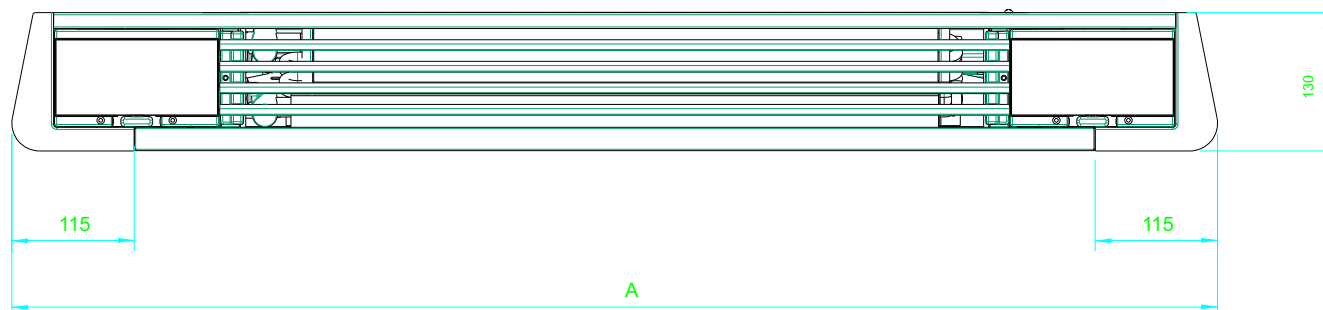

MOD	A
200	735
400	935
600	1135
800	1335
1000	1535

SLS wersja niska - przyłącza bez armatury przyłączeniowej

MOD	A
200	735
400	935
600	1135
800	1335
1000	1535

SLS wersja niska - zawór z siłownikiem, zawór odcinający

MOD	A
200	735
400	935
600	1135
800	1335
1000	1535

SLS wersja niska - zawór 3 dr z siłownikiem, zawór odcinający

MOD	A
200	735
400	935
600	1135
800	1335
1000	1535

SL - przyłącza bez armatury przyłączeniowej

MOD	A
200	378
400	578
600	778
800	978
1000	1178

SL - zawór 3 dr z siłownikiem, zawór odcinający

MOD	A
200	735
400	935
600	1135
800	1335
1000	1535

SL - zawór z siłownikiem, zawór odcinający

MOD	A
200	735
400	935
600	1135
800	1335
1000	1535

SL - zawór 3 dr z siłownikiem, zawór odcinający