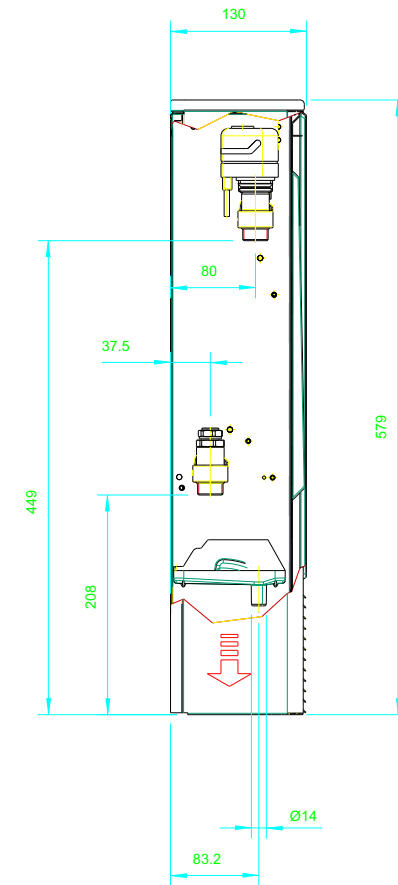

MOD	A
200	735
400	935
600	1135
800	1335
1000	1535

SLS wersja niska - przyłącza bez armatury przyłączeniowej

MOD	A
200	735
400	935
600	1135
800	1335
1000	1535

SLS wersja niska - zawór z siłownikiem, zawór odcinający

MOD	A
200	735
400	935
600	1135
800	1335
1000	1535

SLS wersja niska - zawór 3 dr z siłownikiem, zawór odcinający

MOD	A
200	735
400	935
600	1135
800	1335
1000	1535

SL - przyłącza bez armatury przyłączeniowej

MOD	A
200	378
400	578
600	778
800	978
1000	1178

SL - zawór 3 dr z siłownikiem, zawór odcinający

MOD	A
200	735
400	935
600	1135
800	1335
1000	1535

SL - zawór z siłownikiem, zawór odcinający

MOD	A
200	735
400	935
600	1135
800	1335
1000	1535

SL - zawór 3 dr z siłownikiem, zawór odcinający