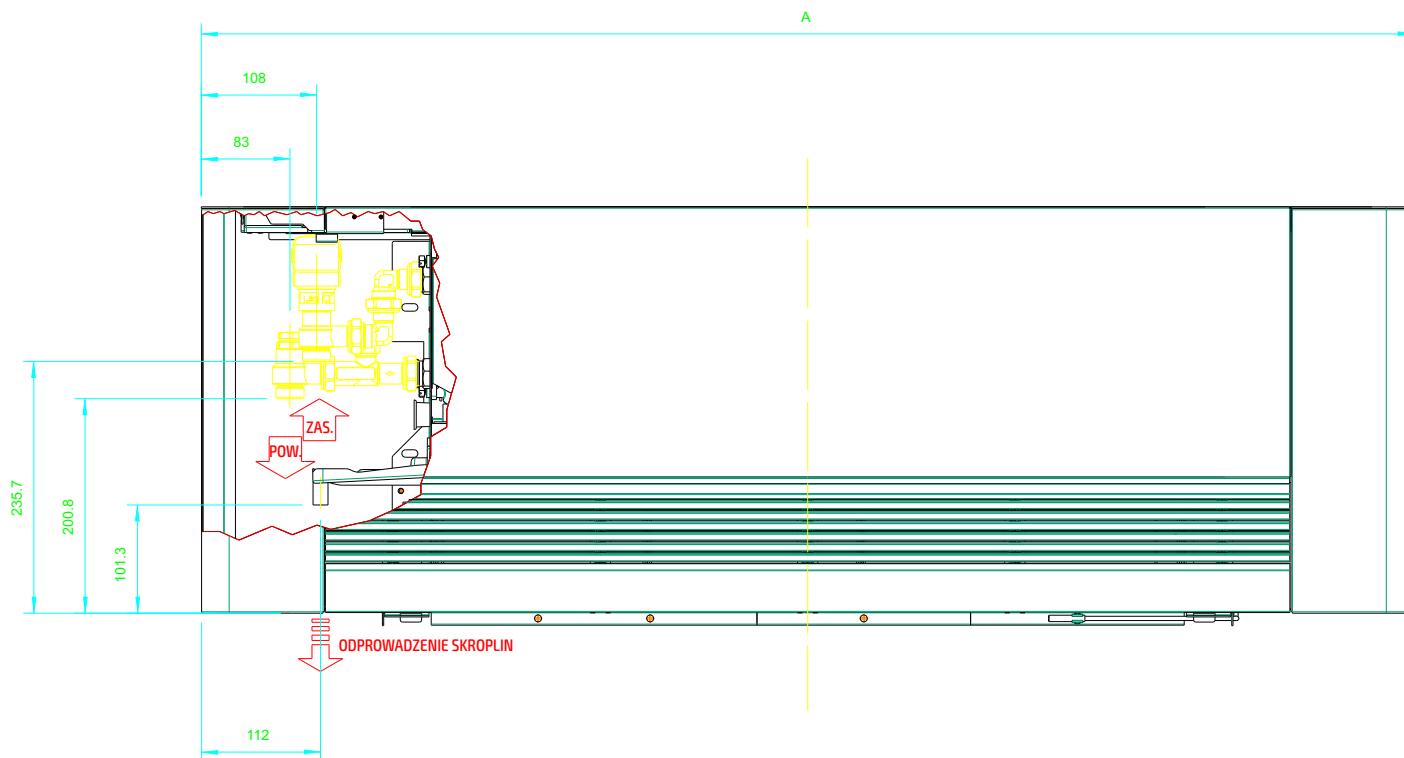

MOD	A
200	735
400	935
600	1135
800	1335
1000	1535

SLS wersja niska - przyłącza bez armatury przyłączeniowej

MOD	A
200	735
400	935
600	1135
800	1335
1000	1535

SLS wersja niska - zawór z siłownikiem, zawór odcinający

MOD	A
200	735
400	935
600	1135
800	1335
1000	1535

SLS wersja niska - zawór 3 dr z siłownikiem, zawór odcinający

MOD	A
200	735
400	935
600	1135
800	1335
1000	1535

SL - przyłącza bez armatury przyłączeniowej

MOD	A
200	378
400	578
600	778
800	978
1000	1178

SL - zawór 3 dr z siłownikiem, zawór odcinający

MOD	A
200	735
400	935
600	1135
800	1335
1000	1535

SL - zawór z siłownikiem, zawór odcinający

MOD	A
200	735
400	935
600	1135
800	1335
1000	1535

SL - zawór 3 dr z siłownikiem, zawór odcinający