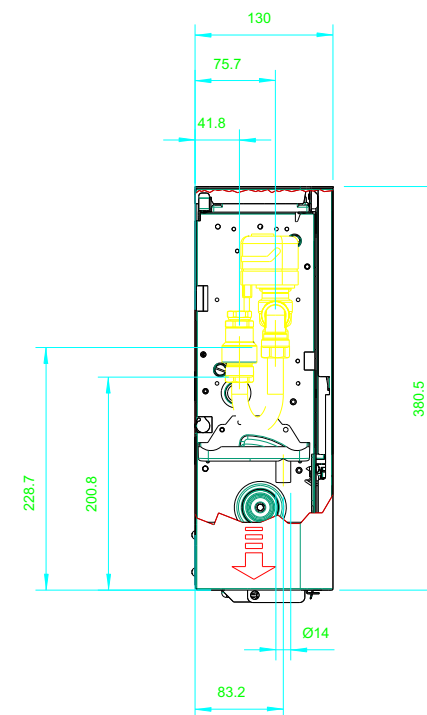

MOD	A
200	735
400	935
600	1135
800	1335
1000	1535

SLS wersja niska - przyłącza bez armatury przyłączeniowej

MOD	A
200	735
400	935
600	1135
800	1335
1000	1535

SLS wersja niska - zawór z siłownikiem, zawór odcinający

MOD	A
200	735
400	935
600	1135
800	1335
1000	1535

SLS wersja niska - zawór 3 dr z siłownikiem, zawór odcinający

MOD	A
200	735
400	935
600	1135
800	1335
1000	1535

SL - przyłącza bez armatury przyłączeniowej

MOD	A
200	378
400	578
600	778
800	978
1000	1178

SL - zawór 3 dr z siłownikiem, zawór odcinający

MOD	A
200	735
400	935
600	1135
800	1335
1000	1535

SL - zawór z siłownikiem, zawór odcinający

MOD	A
200	735
400	935
600	1135
800	1335
1000	1535

SL - zawór 3 dr z siłownikiem, zawór odcinający