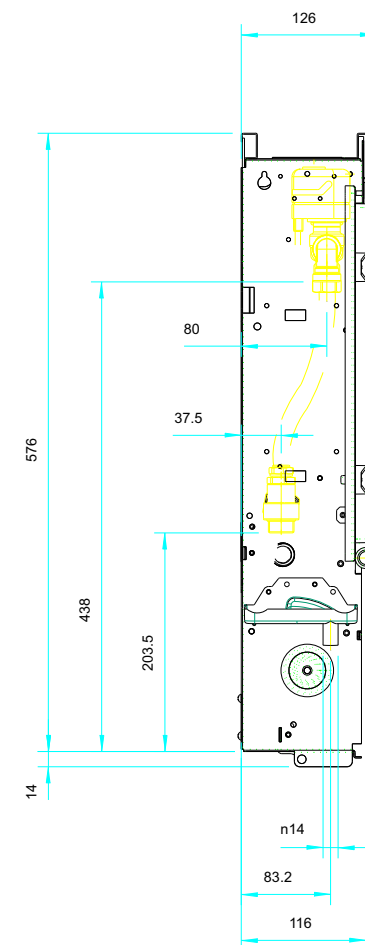

MOD	A
200	735
400	935
600	1135
800	1335
1000	1535

SLS wersja niska - przyłącza bez armatury przyłączeniowej

MOD	A
200	735
400	935
600	1135
800	1335
1000	1535

SLS wersja niska - zawór z siłownikiem, zawór odcinający

MOD	A
200	735
400	935
600	1135
800	1335
1000	1535

SLS wersja niska - zawór 3 dr z siłownikiem, zawór odcinający

MOD	A
200	735
400	935
600	1135
800	1335
1000	1535

SL - przyłącza bez armatury przyłączeniowej

MOD	A
200	378
400	578
600	778
800	978
1000	1178

SL - zawór 3 dr z siłownikiem, zawór odcinający

MOD	A
200	735
400	935
600	1135
800	1335
1000	1535

SL - zawór z siłownikiem, zawór odcinający

MOD	A
200	735
400	935
600	1135
800	1335
1000	1535

SL - zawór 3 dr z siłownikiem, zawór odcinający