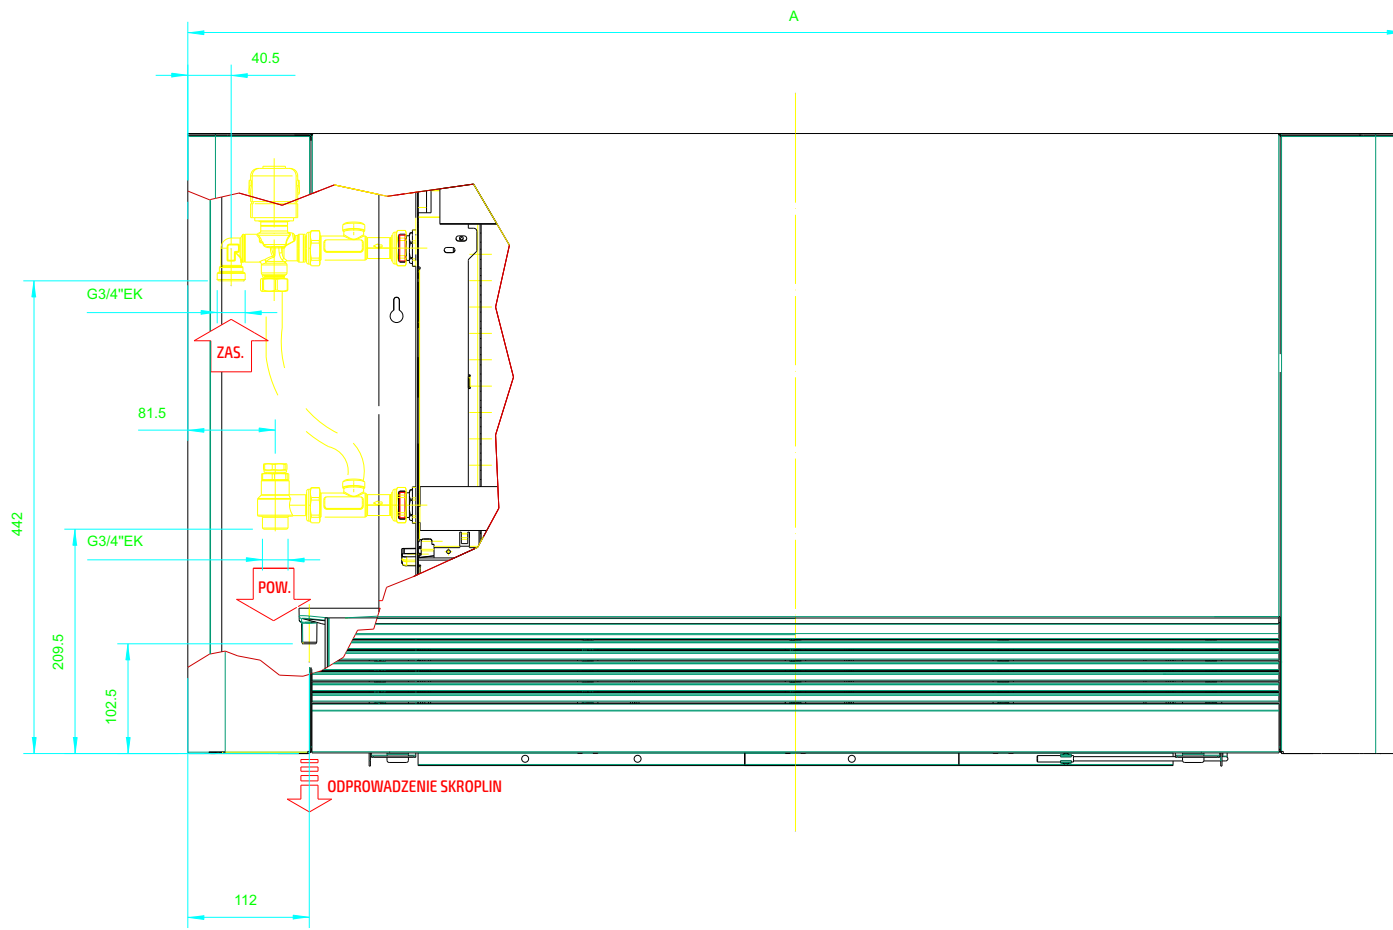

MOD	A
200	735
400	935
600	1135
800	1335
1000	1535

SLS wersja niska - przyłącza bez armatury przyłączeniowej

MOD	A
200	735
400	935
600	1135
800	1335
1000	1535

SLS wersja niska - zawór z siłownikiem, zawór odcinający

MOD	A
200	735
400	935
600	1135
800	1335
1000	1535

SLS wersja niska - zawór 3 dr z siłownikiem, zawór odcinający

MOD	A
200	735
400	935
600	1135
800	1335
1000	1535

SL - przyłącza bez armatury przyłączeniowej

MOD	A
200	378
400	578
600	778
800	978
1000	1178

SL - zawór 3 dr z siłownikiem, zawór odcinający

MOD	A
200	735
400	935
600	1135
800	1335
1000	1535

SL - zawór z siłownikiem, zawór odcinający

MOD	A
200	735
400	935
600	1135
800	1335
1000	1535

SL - zawór 3 dr z siłownikiem, zawór odcinający