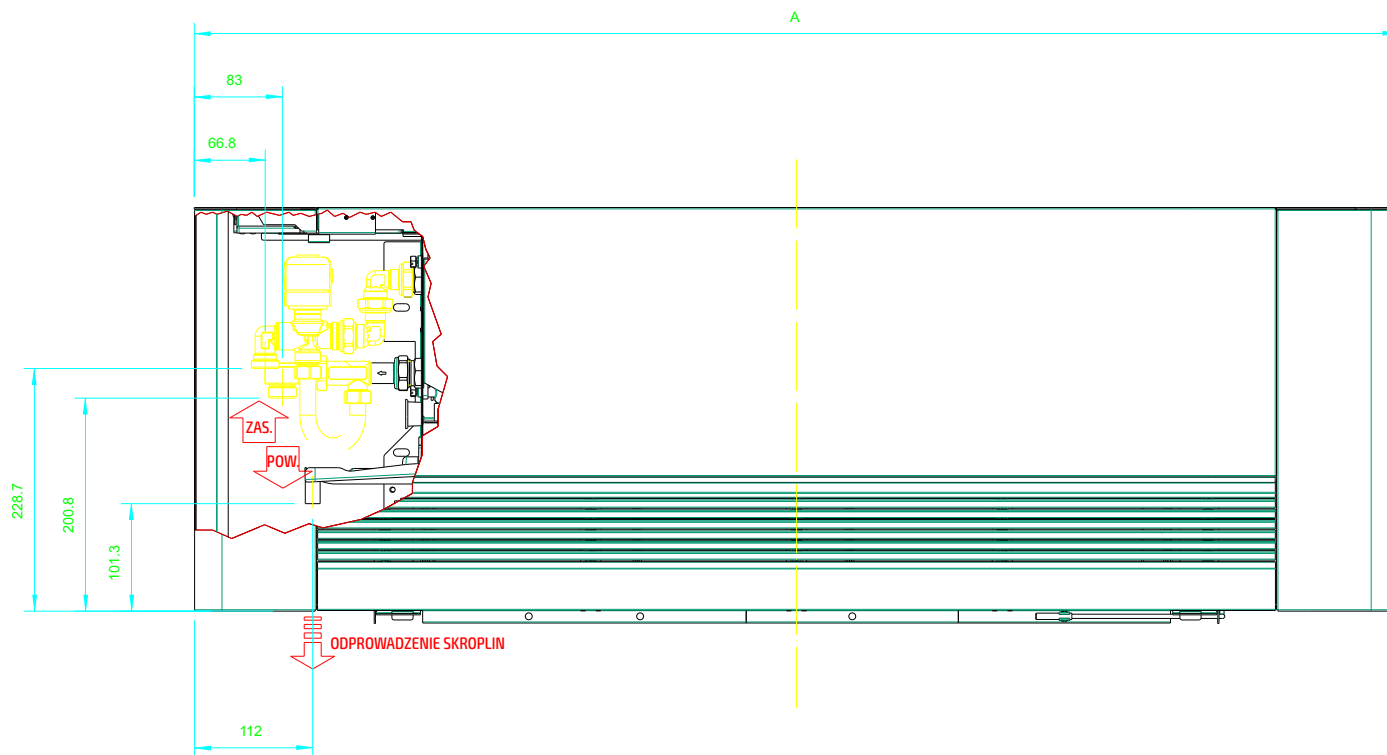

MOD	A
200	735
400	935
600	1135
800	1335
1000	1535

SLS wersja niska - przyłącza bez armatury przyłączeniowej

MOD	A
200	735
400	935
600	1135
800	1335
1000	1535

SLS wersja niska - zawór z siłownikiem, zawór odcinający

MOD	A
200	735
400	935
600	1135
800	1335
1000	1535

SLS wersja niska - zawór 3 dr z siłownikiem, zawór odcinający

MOD	A
200	735
400	935
600	1135
800	1335
1000	1535

SL - przyłącza bez armatury przyłączeniowej

MOD	A
200	378
400	578
600	778
800	978
1000	1178

SL - zawór 3 dr z siłownikiem, zawór odcinający

MOD	A
200	735
400	935
600	1135
800	1335
1000	1535

SL - zawór z siłownikiem, zawór odcinający

MOD	A
200	735
400	935
600	1135
800	1335
1000	1535

SL - zawór 3 dr z siłownikiem, zawór odcinający