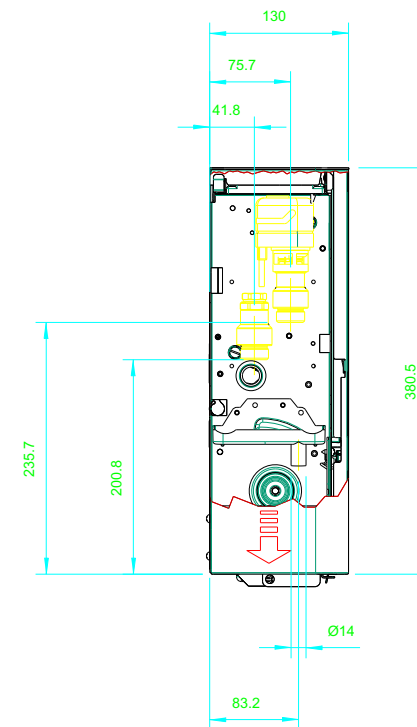

MOD	A
200	735
400	935
600	1135
800	1335
1000	1535

SLS wersja niska - przyłącza bez armatury przyłączeniowej

MOD	A
200	735
400	935
600	1135
800	1335
1000	1535

SLS wersja niska - zawór z siłownikiem, zawór odcinający

MOD	A
200	735
400	935
600	1135
800	1335
1000	1535

SLS wersja niska - zawór 3 dr z siłownikiem, zawór odcinający

MOD	A
200	735
400	935
600	1135
800	1335
1000	1535

SL - przyłącza bez armatury przyłączeniowej

MOD	A
200	378
400	578
600	778
800	978
1000	1178

SL - zawór 3 dr z siłownikiem, zawór odcinający

MOD	A
200	735
400	935
600	1135
800	1335
1000	1535

SL - zawór z siłownikiem, zawór odcinający

MOD	A
200	735
400	935
600	1135
800	1335
1000	1535

SL - zawór 3 dr z siłownikiem, zawór odcinający