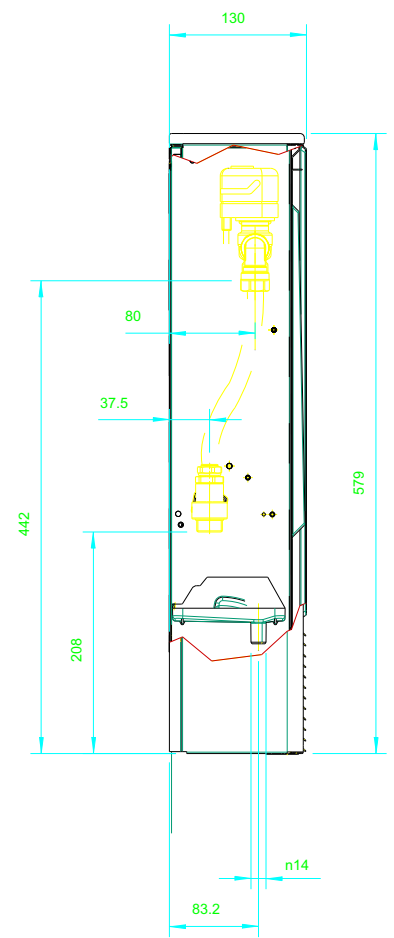

MOD	A
200	735
400	935
600	1135
800	1335
1000	1535

SLS wersja niska - przyłącza bez armatury przyłączeniowej

MOD	A
200	735
400	935
600	1135
800	1335
1000	1535

SLS wersja niska - zawór z siłownikiem, zawór odcinający

MOD	A
200	735
400	935
600	1135
800	1335
1000	1535

SLS wersja niska - zawór 3 dr z siłownikiem, zawór odcinający

MOD	A
200	735
400	935
600	1135
800	1335
1000	1535

SL - przyłącza bez armatury przyłączeniowej

MOD	A
200	378
400	578
600	778
800	978
1000	1178

SL - zawór 3 dr z siłownikiem, zawór odcinający

MOD	A
200	735
400	935
600	1135
800	1335
1000	1535

SL - zawór z siłownikiem, zawór odcinający

MOD	A
200	735
400	935
600	1135
800	1335
1000	1535

SL - zawór 3 dr z siłownikiem, zawór odcinający