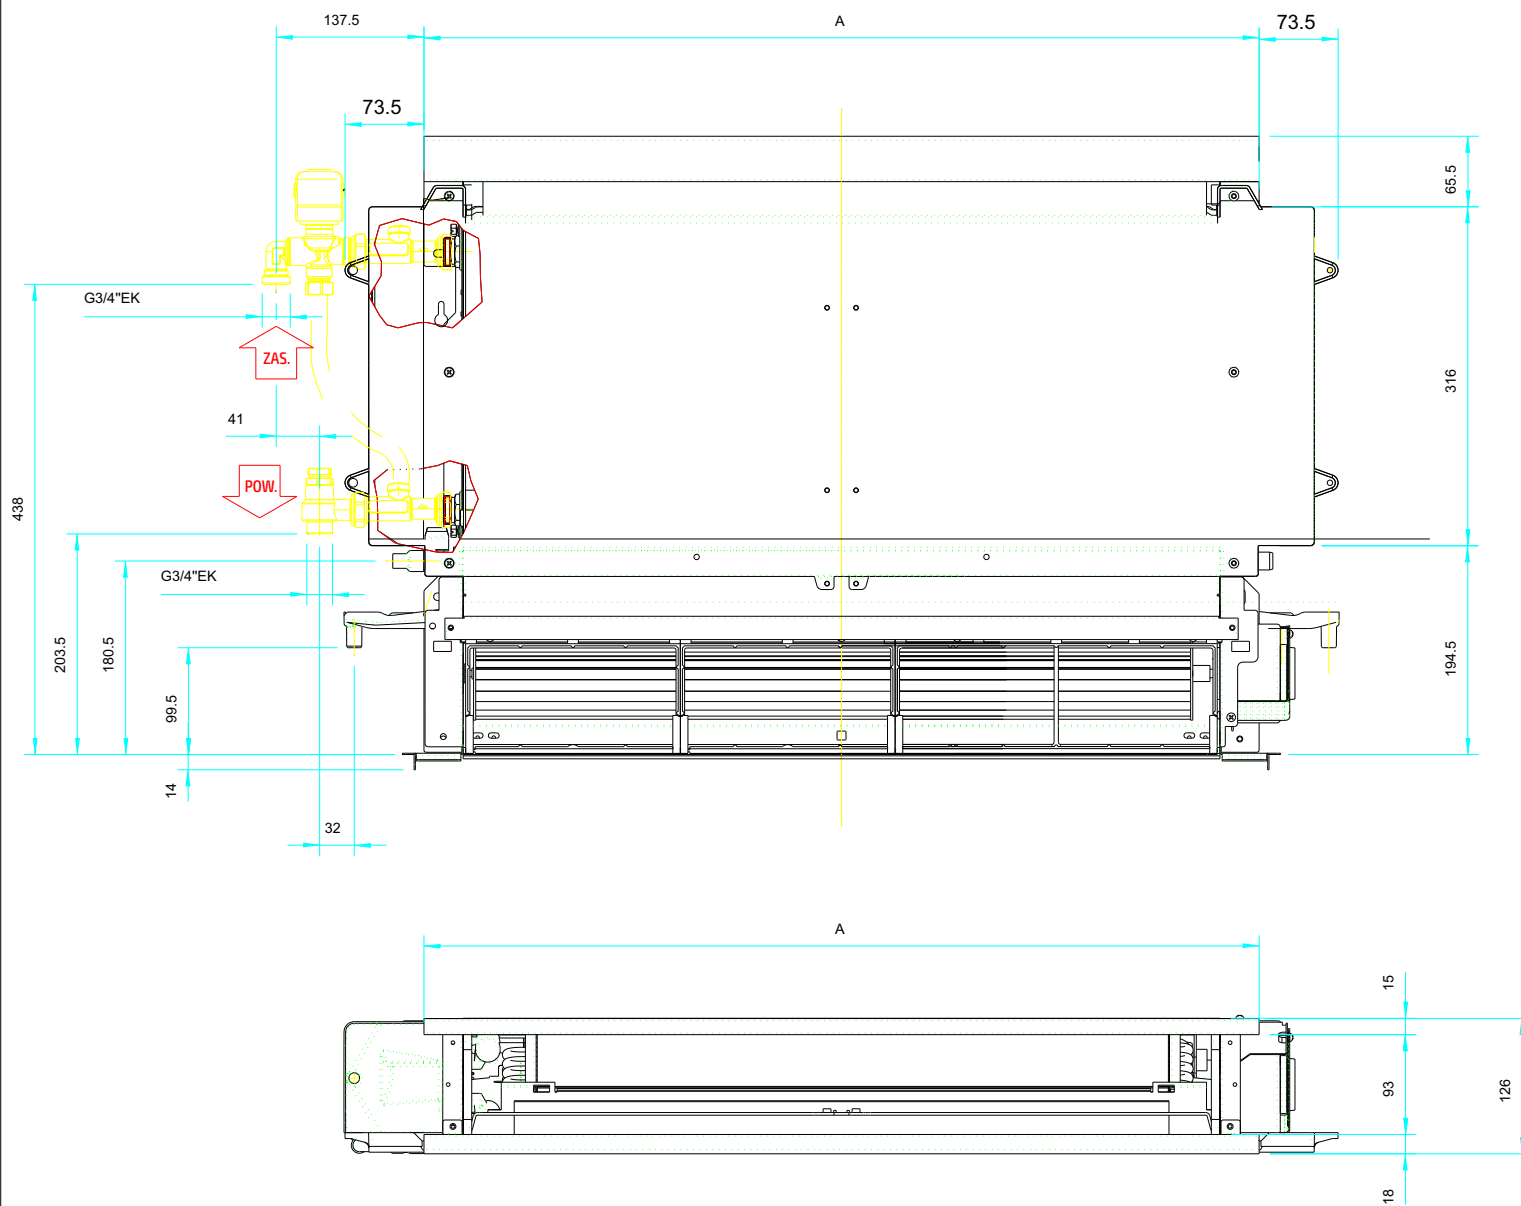

MOD	A
200	735
400	935
600	1135
800	1335
1000	1535

SLS wersja niska - przyłącza bez armatury przyłączeniowej

MOD	A
200	735
400	935
600	1135
800	1335
1000	1535

SLS wersja niska - zawór z siłownikiem, zawór odcinający

MOD	A
200	735
400	935
600	1135
800	1335
1000	1535

SLS wersja niska - zawór 3 dr z siłownikiem, zawór odcinający

MOD	A
200	735
400	935
600	1135
800	1335
1000	1535

SL - przyłącza bez armatury przyłączeniowej

MOD	A
200	378
400	578
600	778
800	978
1000	1178

SL - zawór 3 dr z siłownikiem, zawór odcinający

MOD	A
200	735
400	935
600	1135
800	1335
1000	1535

SL - zawór z siłownikiem, zawór odcinający

MOD	A
200	735
400	935
600	1135
800	1335
1000	1535

SL - zawór 3 dr z siłownikiem, zawór odcinający