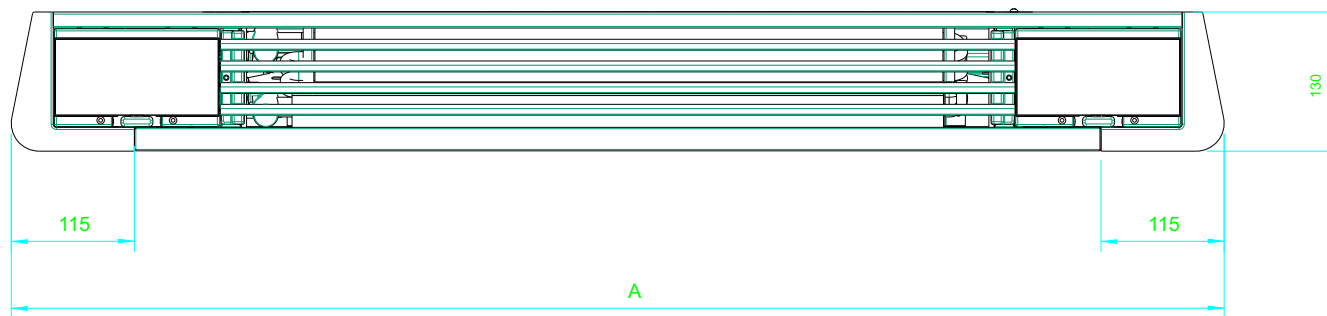

MOD	A
200	735
400	935
600	1135
800	1335
1000	1535

SLS wersja niska - przyłącza bez armatury przyłączeniowej

MOD	A
200	735
400	935
600	1135
800	1335
1000	1535

SLS wersja niska - zawór z siłownikiem, zawór odcinający

MOD	A
200	735
400	935
600	1135
800	1335
1000	1535

SLS wersja niska - zawór 3 dr z siłownikiem, zawór odcinający

MOD	A
200	735
400	935
600	1135
800	1335
1000	1535

SL - przyłącza bez armatury przyłączeniowej

MOD	A
200	378
400	578
600	778
800	978
1000	1178

SL - zawór 3 dr z siłownikiem, zawór odcinający

MOD	A
200	735
400	935
600	1135
800	1335
1000	1535

SL - zawór z siłownikiem, zawór odcinający

MOD	A
200	735
400	935
600	1135
800	1335
1000	1535

SL - zawór 3 dr z siłownikiem, zawór odcinający