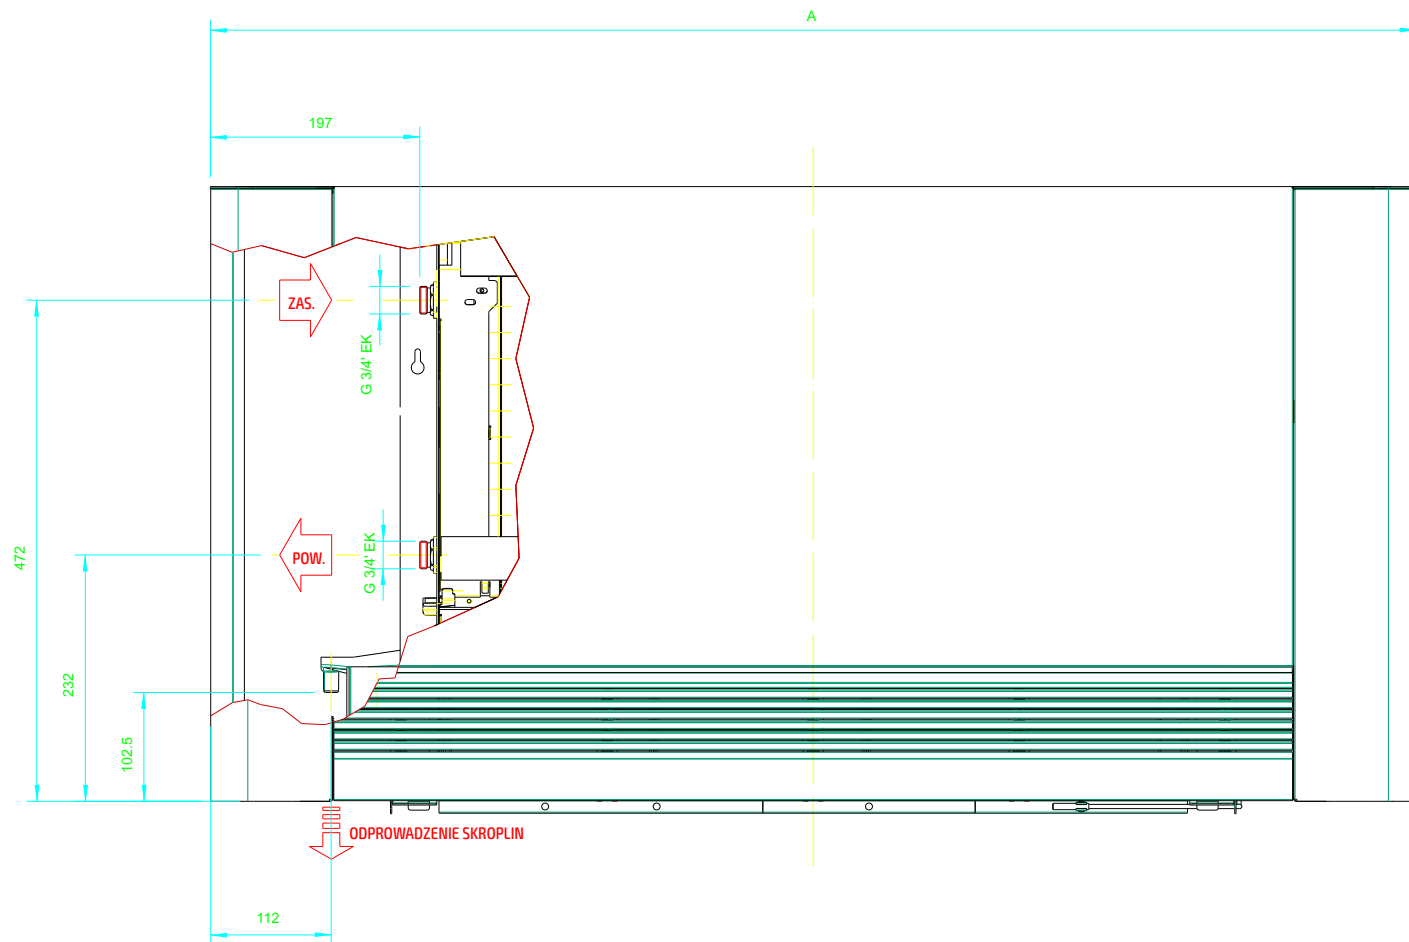

MOD	A
200	735
400	935
600	1135
800	1335
1000	1535

SLS wersja niska - przyłącza bez armatury przyłączeniowej

MOD	A
200	735
400	935
600	1135
800	1335
1000	1535

SLS wersja niska - zawór z siłownikiem, zawór odcinający

MOD	A
200	735
400	935
600	1135
800	1335
1000	1535

SLS wersja niska - zawór 3 dr z siłownikiem, zawór odcinający

MOD	A
200	735
400	935
600	1135
800	1335
1000	1535

SL - przyłącza bez armatury przyłączeniowej

MOD	A
200	378
400	578
600	778
800	978
1000	1178

SL - zawór 3 dr z siłownikiem, zawór odcinający

MOD	A
200	735
400	935
600	1135
800	1335
1000	1535

SL - zawór z siłownikiem, zawór odcinający

MOD	A
200	735
400	935
600	1135
800	1335
1000	1535

SL - zawór 3 dr z siłownikiem, zawór odcinający