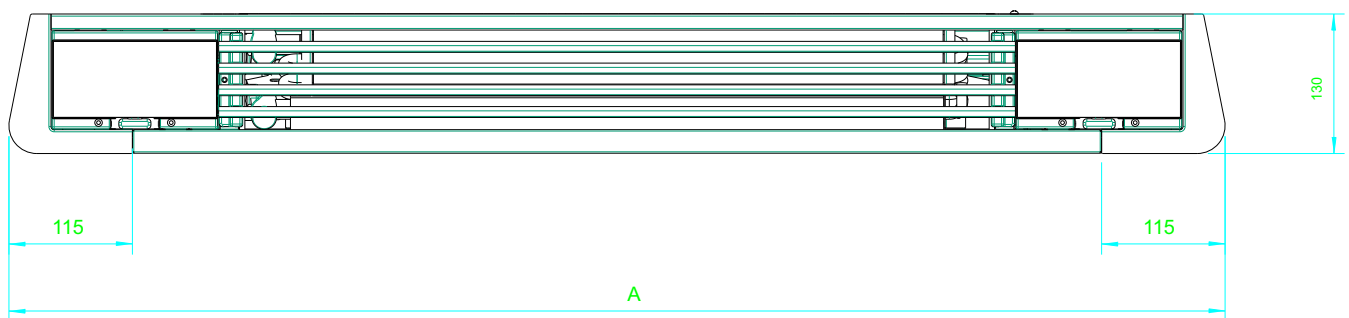

MOD	A
200	735
400	935
600	1135
800	1335
1000	1535

SLS wersja niska - przyłącza bez armatury przyłączeniowej

MOD	A
200	735
400	935
600	1135
800	1335
1000	1535

SLS wersja niska - zawór z siłownikiem, zawór odcinający

MOD	A
200	735
400	935
600	1135
800	1335
1000	1535

SLS wersja niska - zawór 3 dr z siłownikiem, zawór odcinający

MOD	A
200	735
400	935
600	1135
800	1335
1000	1535

SL - przyłącza bez armatury przyłączeniowej

MOD	A
200	378
400	578
600	778
800	978
1000	1178

SL - zawór 3 dr z siłownikiem, zawór odcinający

MOD	A
200	735
400	935
600	1135
800	1335
1000	1535

SL - zawór z siłownikiem, zawór odcinający

MOD	A
200	735
400	935
600	1135
800	1335
1000	1535

SL - zawór 3 dr z siłownikiem, zawór odcinający