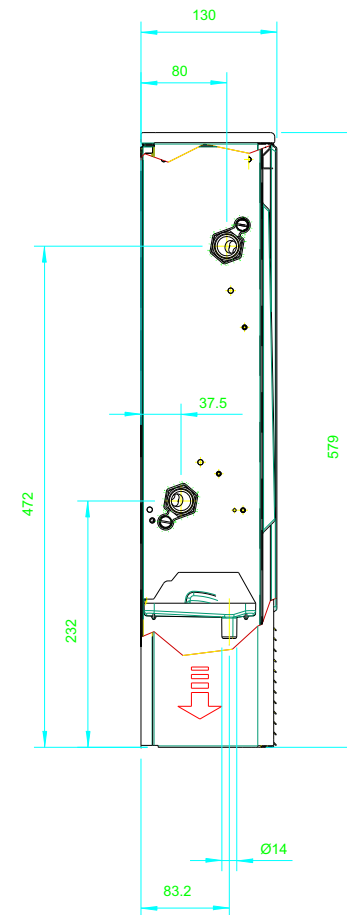

MOD	A
200	735
400	935
600	1135
800	1335
1000	1535

SLS wersja niska - przyłącza bez armatury przyłączeniowej

MOD	A
200	735
400	935
600	1135
800	1335
1000	1535

SLS wersja niska - zawór z siłownikiem, zawór odcinający

MOD	A
200	735
400	935
600	1135
800	1335
1000	1535

SLS wersja niska - zawór 3 dr z siłownikiem, zawór odcinający

MOD	A
200	735
400	935
600	1135
800	1335
1000	1535

SL - przyłącza bez armatury przyłączeniowej

MOD	A
200	378
400	578
600	778
800	978
1000	1178

SL - zawór 3 dr z siłownikiem, zawór odcinający

MOD	A
200	735
400	935
600	1135
800	1335
1000	1535

SL - zawór z siłownikiem, zawór odcinający

MOD	A
200	735
400	935
600	1135
800	1335
1000	1535

SL - zawór 3 dr z siłownikiem, zawór odcinający