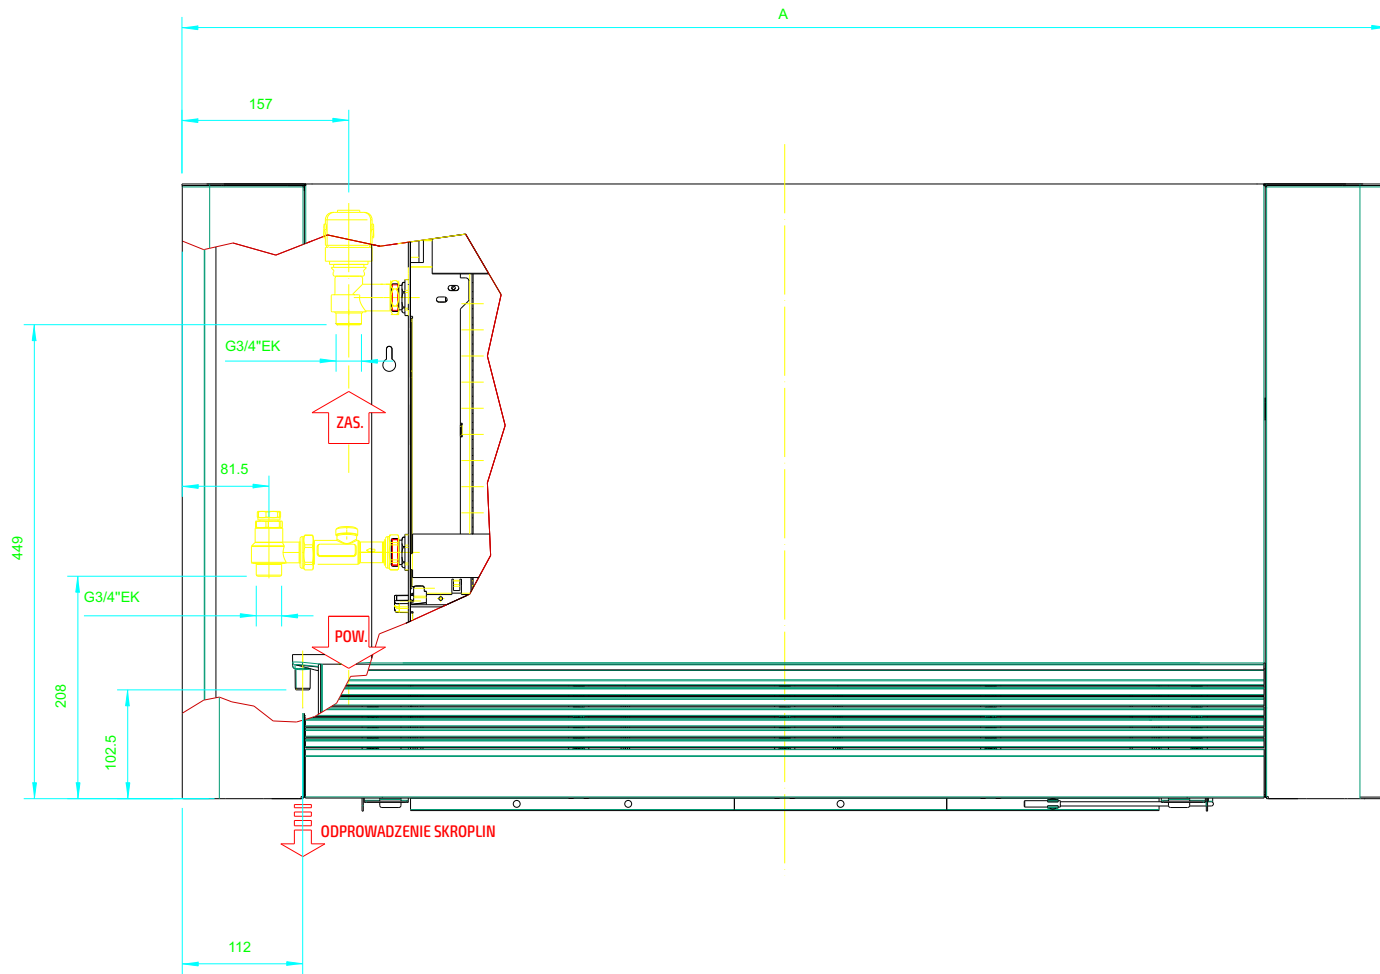

MOD	A
200	735
400	935
600	1135
800	1335
1000	1535

SLS wersja niska - przyłącza bez armatury przyłączeniowej

MOD	A
200	735
400	935
600	1135
800	1335
1000	1535

SLS wersja niska - zawór z siłownikiem, zawór odcinający

MOD	A
200	735
400	935
600	1135
800	1335
1000	1535

SLS wersja niska - zawór 3 dr z siłownikiem, zawór odcinający

MOD	A
200	735
400	935
600	1135
800	1335
1000	1535

SL - przyłącza bez armatury przyłączeniowej

MOD	A
200	378
400	578
600	778
800	978
1000	1178

SL - zawór 3 dr z siłownikiem, zawór odcinający

MOD	A
200	735
400	935
600	1135
800	1335
1000	1535

SL - zawór z siłownikiem, zawór odcinający

MOD	A
200	735
400	935
600	1135
800	1335
1000	1535

SL - zawór 3 dr z siłownikiem, zawór odcinający