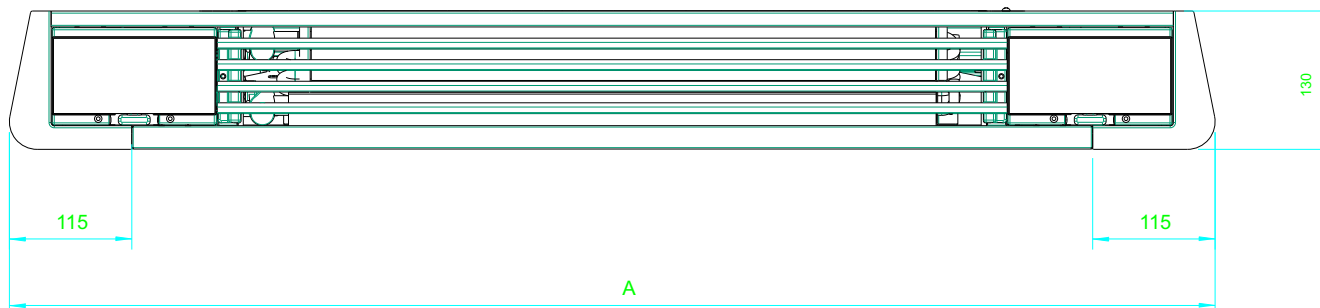

MOD	A
200	735
400	935
600	1135
800	1335
1000	1535

SLS wersja niska - przyłącza bez armatury przyłączeniowej

MOD	A
200	735
400	935
600	1135
800	1335
1000	1535

SLS wersja niska - zawór z siłownikiem, zawór odcinający

MOD	A
200	735
400	935
600	1135
800	1335
1000	1535

SLS wersja niska - zawór 3 dr z siłownikiem, zawór odcinający

MOD	A
200	735
400	935
600	1135
800	1335
1000	1535

SL - przyłącza bez armatury przyłączeniowej

MOD	A
200	378
400	578
600	778
800	978
1000	1178

SL - zawór 3 dr z siłownikiem, zawór odcinający

MOD	A
200	735
400	935
600	1135
800	1335
1000	1535

SL - zawór z siłownikiem, zawór odcinający

MOD	A
200	735
400	935
600	1135
800	1335
1000	1535

SL - zawór 3 dr z siłownikiem, zawór odcinający