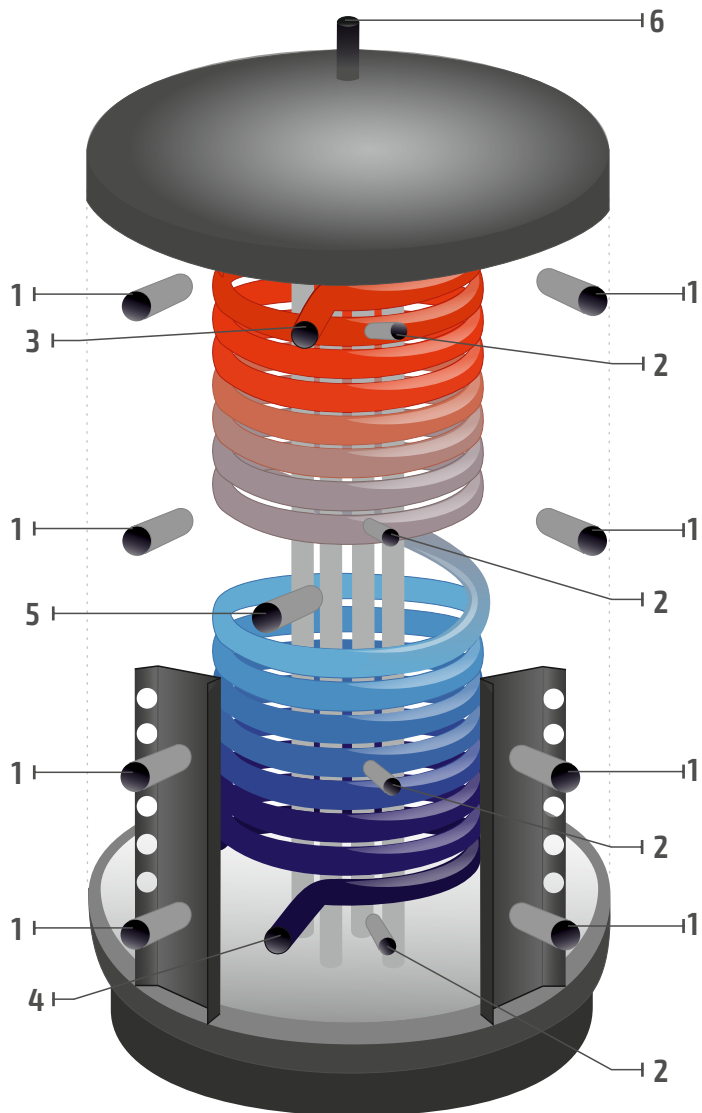

## OEM Hygienic

- 1 wlot / wylot bufora  
8 x 1 1/2" GW
- 2 mufa pod czujnik temp.  
4 x GW 1/2"
- 3 wlot węzownicy c.w.u.  
1 x GW 1 1/4"
- 4 wylot węzownicy c.w.u.  
1 x GW 1 1/4"
- 5 mufa pod grzałkę GW  
1 x 1 1/2"
- 6 odpowietrzenie  
1 x GW 1 1/4"