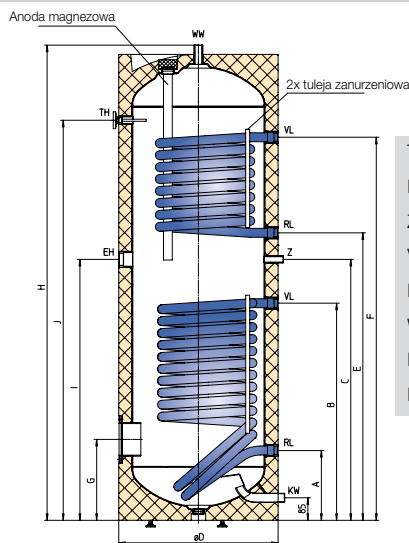

PODGRZEWACZE PIONOWE

PODGRZEWACZE PIONOWE W PŁASZCZU TYPU SKAY

HT 200 ERMR

HT 300 ERMR

HT 400 ERMR

HT 500 ERMR

© fotolia

© fotolia

PODGRZEWACZE W SKAYU Z DWIEMA WĘŻOWNICAMI

TH... Termometr GW ½"
 EH... Mufa na el. Grzejny GW 1½"
 Z... Cyrkulacja GZ ¾"
 VL... Zasilanie obiegu grzejnego GW 1"
 RL... Powrót obiegu grzejnego GW 1"
 WW... Odpływ ciepłej wody GZ 1"
 KW ... Dopływ zimnej wody GZ 1"
 Kolnierz: Ø 180 mm

- Duża powierzchnia grzewcza
- Wspawana wysokowydajna wężownica
- Emalia i anoda magnezowa wg DIN 4753 Cz.3 i Cz.6
- Wysokiej jakości izolacja z bezfreonowej pianki o grubości 50 mm.
- Króciec ciepłej wody na górnej pokrywie gwarantuje całkowite odpowietrzanie
- Wbudowany termometr, zaślepiiony kolnierz (D 180 mm) i izolacja kolnierza fabrycznie zamontowanie
- Wszystkie podgrzewacze posiadają zaślepione fabrycznie mufy (1½") do wkręcenia grzałek elektrycznych typu SH
- Możliwość zmiennego pozycjonowania czujnika temperatury (dwa kanały na czujniki)
- Akcesoria: regulator ATR do sterowania pompą obiegów
- Płaszcz typu SKAY w komplecie, różne kolory na zamówienie
- Wkręcane stopki umożliwiają zmianę wysokości

Typ	Wymiary										Rozmiar anody mm	Przekątna mm	Waga kg	Poj. wężownicy w l góra/dół	ETE ¹⁾ mm	ETF ²⁾ mm
	A mm	B mm	C mm	ØD mm	E mm	F mm	G mm	H mm	I mm	J mm						
HT 200 ERMR	263	638	870	610	750	1020	305	1340	695	1050	Ø 33 x 480	1440	104	4,4/5,9	520	420
HT 300 ERMR	263	818	983	610	1083	1443	305	1797	983	1507	Ø 33 x 700	1860	131	5,9/8,9	520	420
HT 400 ERMR	320	880	1000	680	1100	1460	345	1832	1000	1521	Ø 33 x 750	1930	158	5,9/11,5	590	490
HT 500 ERMR	370	930	1095	760	1195	1465	370	1838	1095	1498	Ø 33 x 850	1965	172	6,2/12,6	670	580