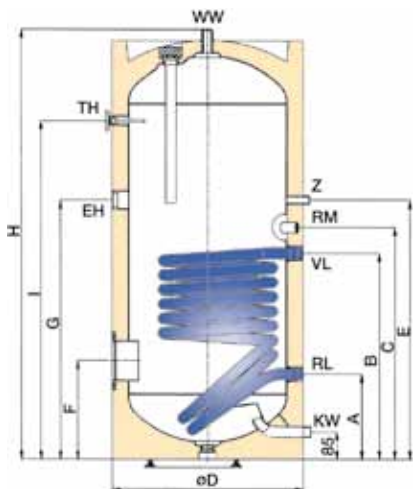

PODGRZEWACZE W SKAYU Z JEDNĄ WĘŻOWNICĄ

- TH... Termometr GW 1/2"
- EH... Mufa na el. grzejny GW 1 1/2"
- Z... Cyrkulacja GZ 3/4" (w HT 500 ERM 1")
- RM... Mufa regulacyjna GW 1/2"
- VL... Zasilanie obiegu grzejnego GW 1"
- RL... Powrót obiegu grzejnego GW 1"
- WW... Odpływ ciepłej wody GZ 1"
- KW... Dopływ zimnej wody GZ 1"
- Kołnierz: Ø 180 mm

ZALETY:

- Duża powierzchnia grzewcza
- Wspawana wysokowydajna wężownica
- Emalia i anoda magnezowa wg DIN 4753
- Wysokiej jakości izolacja z bezfreonowej pianki o grubości 50 mm
- Króciec ciepłej wody na górnej pokrywie gwarantuje całkowite odpowietrzenie
- Wbudowany termometr, kołnierz zaślepiający i pokrywa izolacyjna
- Wszystkie mufy (1 1/2") - zaślepione fabrycznie
- Regulowane stopki (w zestawie)
- Zabudowa czujnika temperatury przy pomocy tulei zanurzeniowej
- Różne kolory na zamówienie

Typ	A mm	B mm	C mm	Ø D mm	E mm	F mm	G mm	H mm	I mm	Rozmiar anody mm	Przekątna mm	Waga kg	ETE¹⁾ mm	ETF²⁾ mm
HT 160 ERM	263	503	583	610	668	305	668	1118	724	Ø 33 x 300	1240	76	520	420
HT 200 ERM	263	636	718	610	803	305	803	1340	1050	Ø 33 x 430	1440	88	520	420
HT 300 ERM	263	818	898	610	983	305	983	1797	1507	Ø 33 x 480	1860	115	520	420
HT 400 ERM	320	880	960	680	1000	345	983	1832	1521	Ø 33 x 600	1930	145	590	490
HT 500 ERM	370	930	1010	760	1095	425	1095	1838	1498	Ø 33 x 700	1965	160	670	580

1) Głębokość zabudowy grzałki el. typu SH w mufie

Typ	Pow. grzewcza m²	Moc stała w kW, wydajność w l/h												Wartość strat³⁾	Liczba N_L
		70°C	70°C	70°C	80°C	80°C	80°C	70°C	70°C	70°C	80°C	80°C	80°C		
Temp. wody grzewczej		70°C	70°C	70°C	80°C	80°C	80°C	70°C	70°C	70°C	80°C	80°C	80°C		80°C
Temp. wody ciepłej		45°C	45°C	45°C	45°C	45°C	45°C	60°C	60°C	60°C	60°C	60°C	60°C		60°C
Temp. wody zimnej		10°C	10°C	10°C	10°C	10°C	10°C	10°C	10°C	10°C	10°C	10°C	10°C		10°C
Przepł. wody grzewczej		1 m³/h	2 m³/h	3 m³/h	1 m³/h	2 m³/h	3 m³/h	1 m³/h	2 m³/h	3 m³/h	1 m³/h	2 m³/h	3 m³/h		3 m³/h
HT 160 ERM	0,57	11,9	13,9	14,9	15,6	18,5	19,8	8,5	9,7	10,3	12,5	14,7	15,7	1,6	2
		293	342	367	384	455	487	146	167	177	215	253	270		
HT 200 ERM	0,91	18,0	21,7	23,5	23,3	28,4	31,0	13,2	15,5	16,6	19,1	22,9	24,8	1,8	3,5
		443	534	578	573	699	763	227	267	286	329	394	427		
HT 300 ERM	1,40	23,0	30,1	31,8	29,8	39,1	42,7	17,1	20,9	22,4	24,8	31,0	33,9	2,2	7,5
		566	740	782	733	962	1050	294	360	386	427	534	584		
HT 400 ERM	1,76	27,2	34,8	38,9	35,1	45,1	50,7	20,4	25,5	27,5	29,3	37,1	41,2	2,5	11
		669	856	957	863	1109	1247	351	439	474	505	639	709		
HT 500 ERM	1,95	29,8	39,2	44,2	38,3	51,2	58,1	21,9	27,2	29,5	31,7	42,1	48,1	2,7	15
		733	964	1087	942	1260	1429	377	468	508	546	725	828		

3) zgodnie z normą DIN 44 532 w kWh/24h

Zentrale und Werk: Austria Email AG
A-8720 Knittelfeld, Austriastraße 6
Tel. (03512) 700-0, Fax (03512) 700-239
Internet: www.austria-email.at
E-Mail: office@austria-email.at
Werkskundendienst: Tel. (03512) 700-297
E-Mail: kundendienst@austria-email.at
Verkaufsniederlassungen:
Wien, Niederösterreich, Burgenland
A-1230 Wien, Zetschegasse 17
Tel. (01) 6150727, Fax (01) 6150727-260
E-Mail: tvondal@austria-email.at